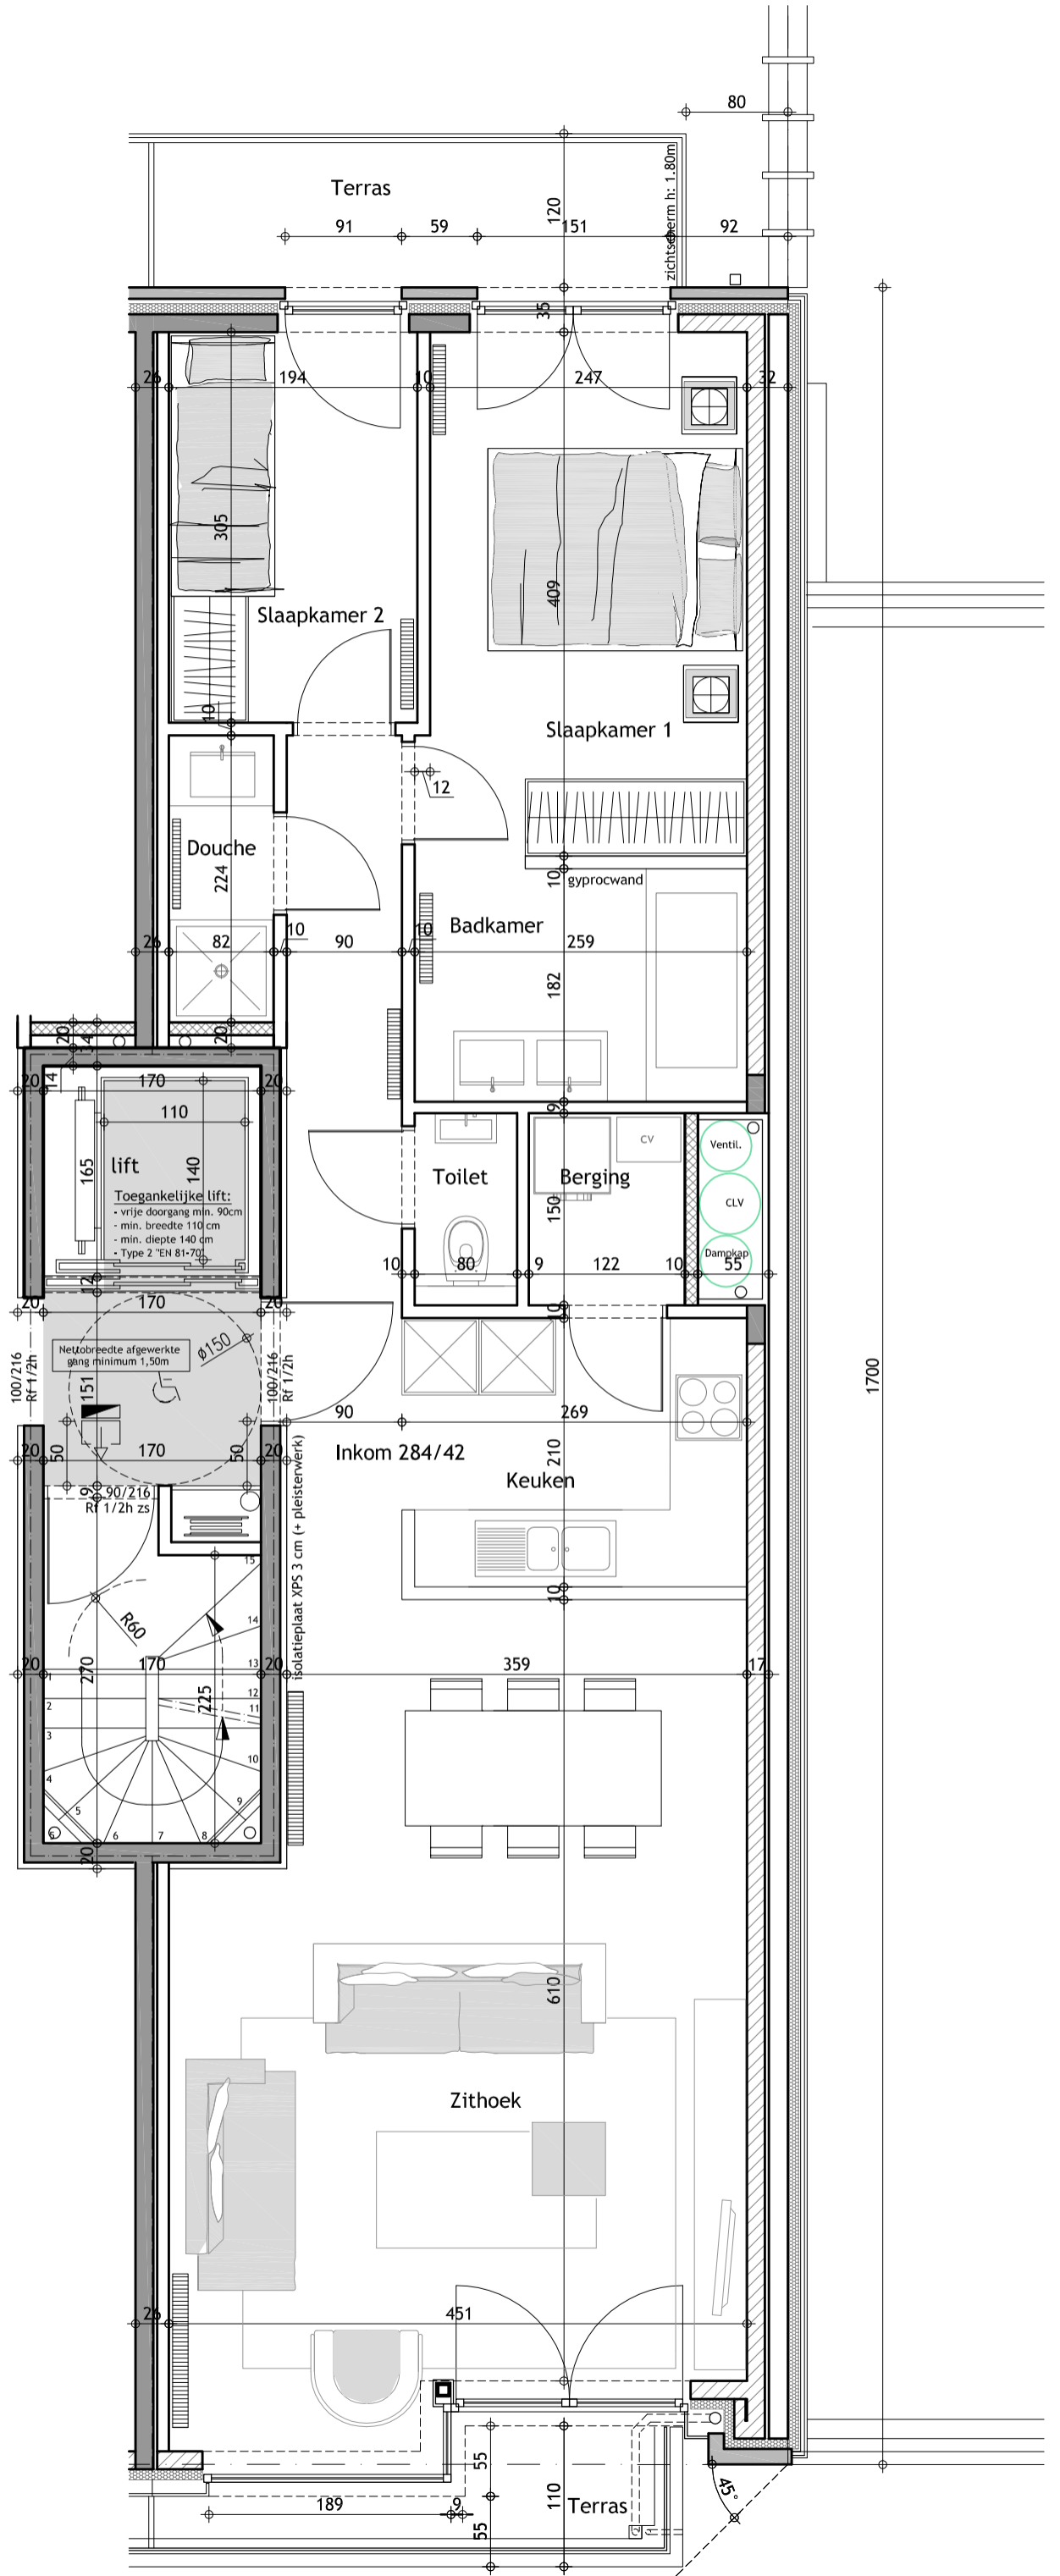

**PROJECT**  
 PIET BAILYU ARCHITECTENBUREAU

**ARCHITECTENBUREAU**  
**LUDO COOPMAN**  
 bvba

schaal 1/50  
 datum: 30/04/2015 - 01/06/2015 - 21/08/2015

## Appartement 284/4.2

.....  
 .....  
 .....

gsm:  
 tel.:  
 mail :

Wijzigingen:

1700